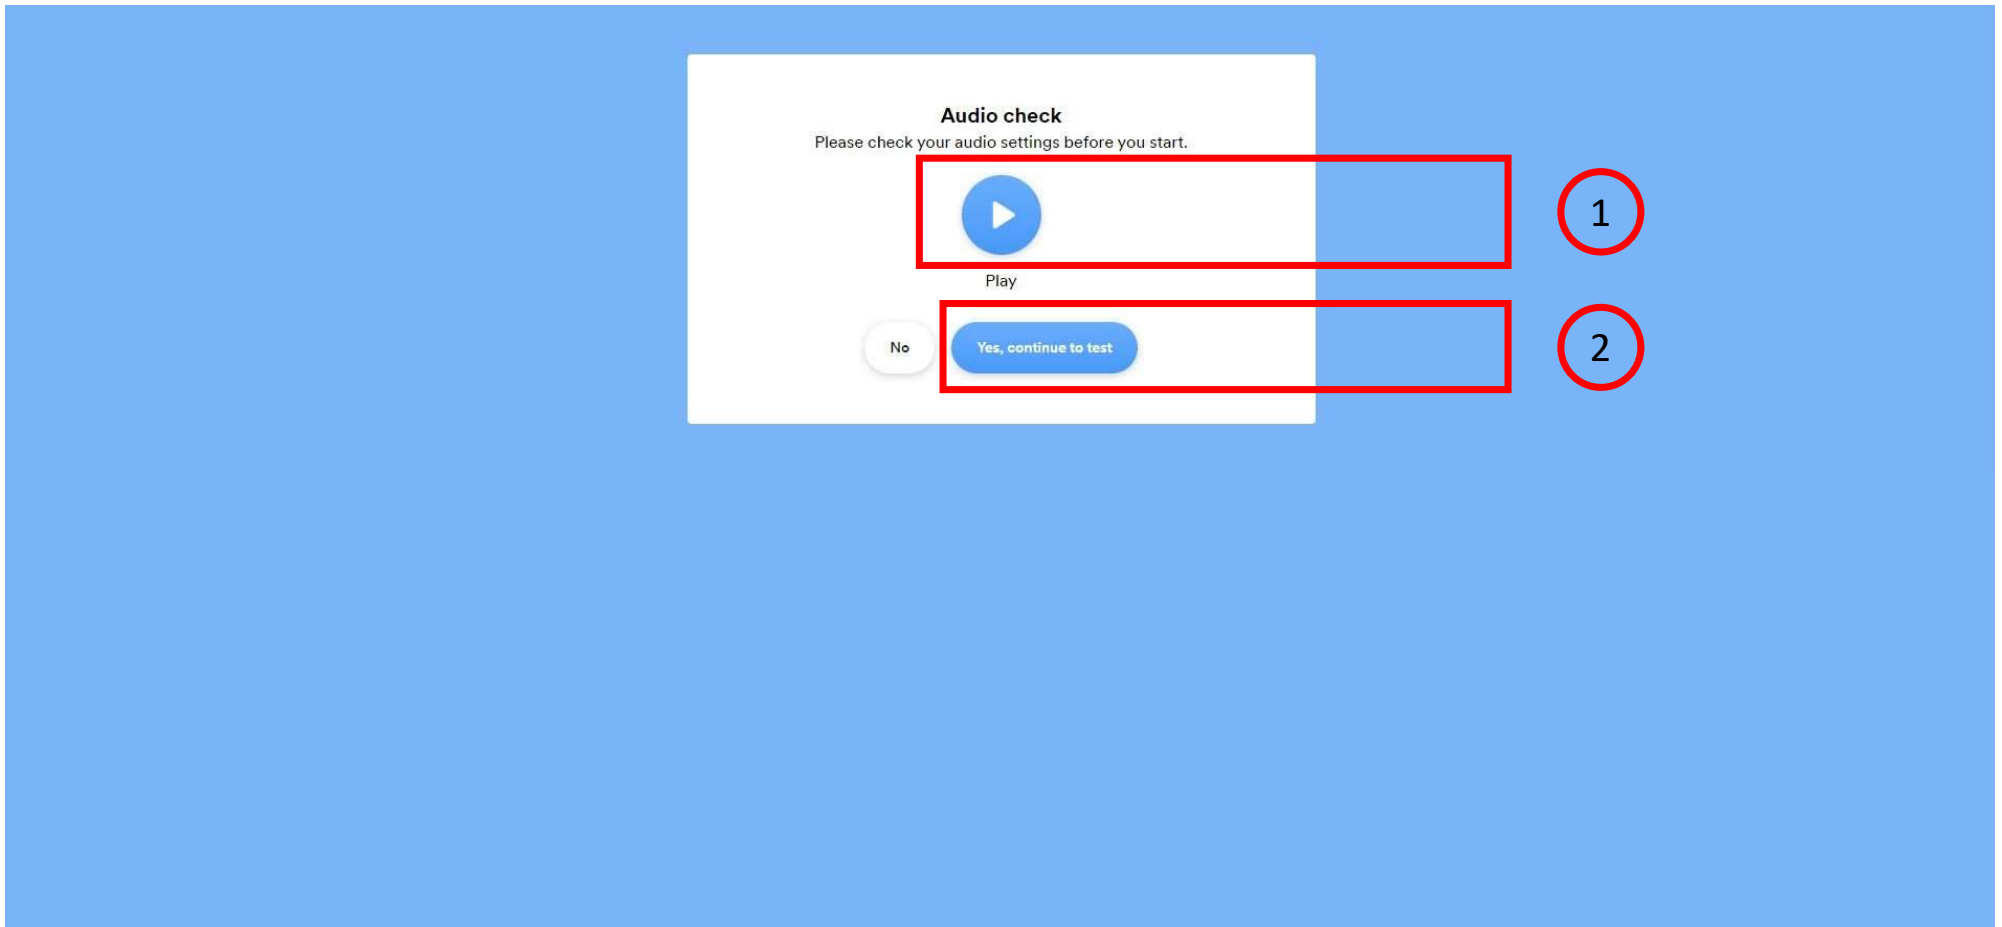

Натисніть символ «Play» та перевірте гучність підключеного звукового обладнання.

Якщо ви чуєте тестовий звук системи, натисніть кнопку «Yes, continue to test».

Наявність акустичного обладнання необхідна як для проходження тестування, так і для подальшого навчання!