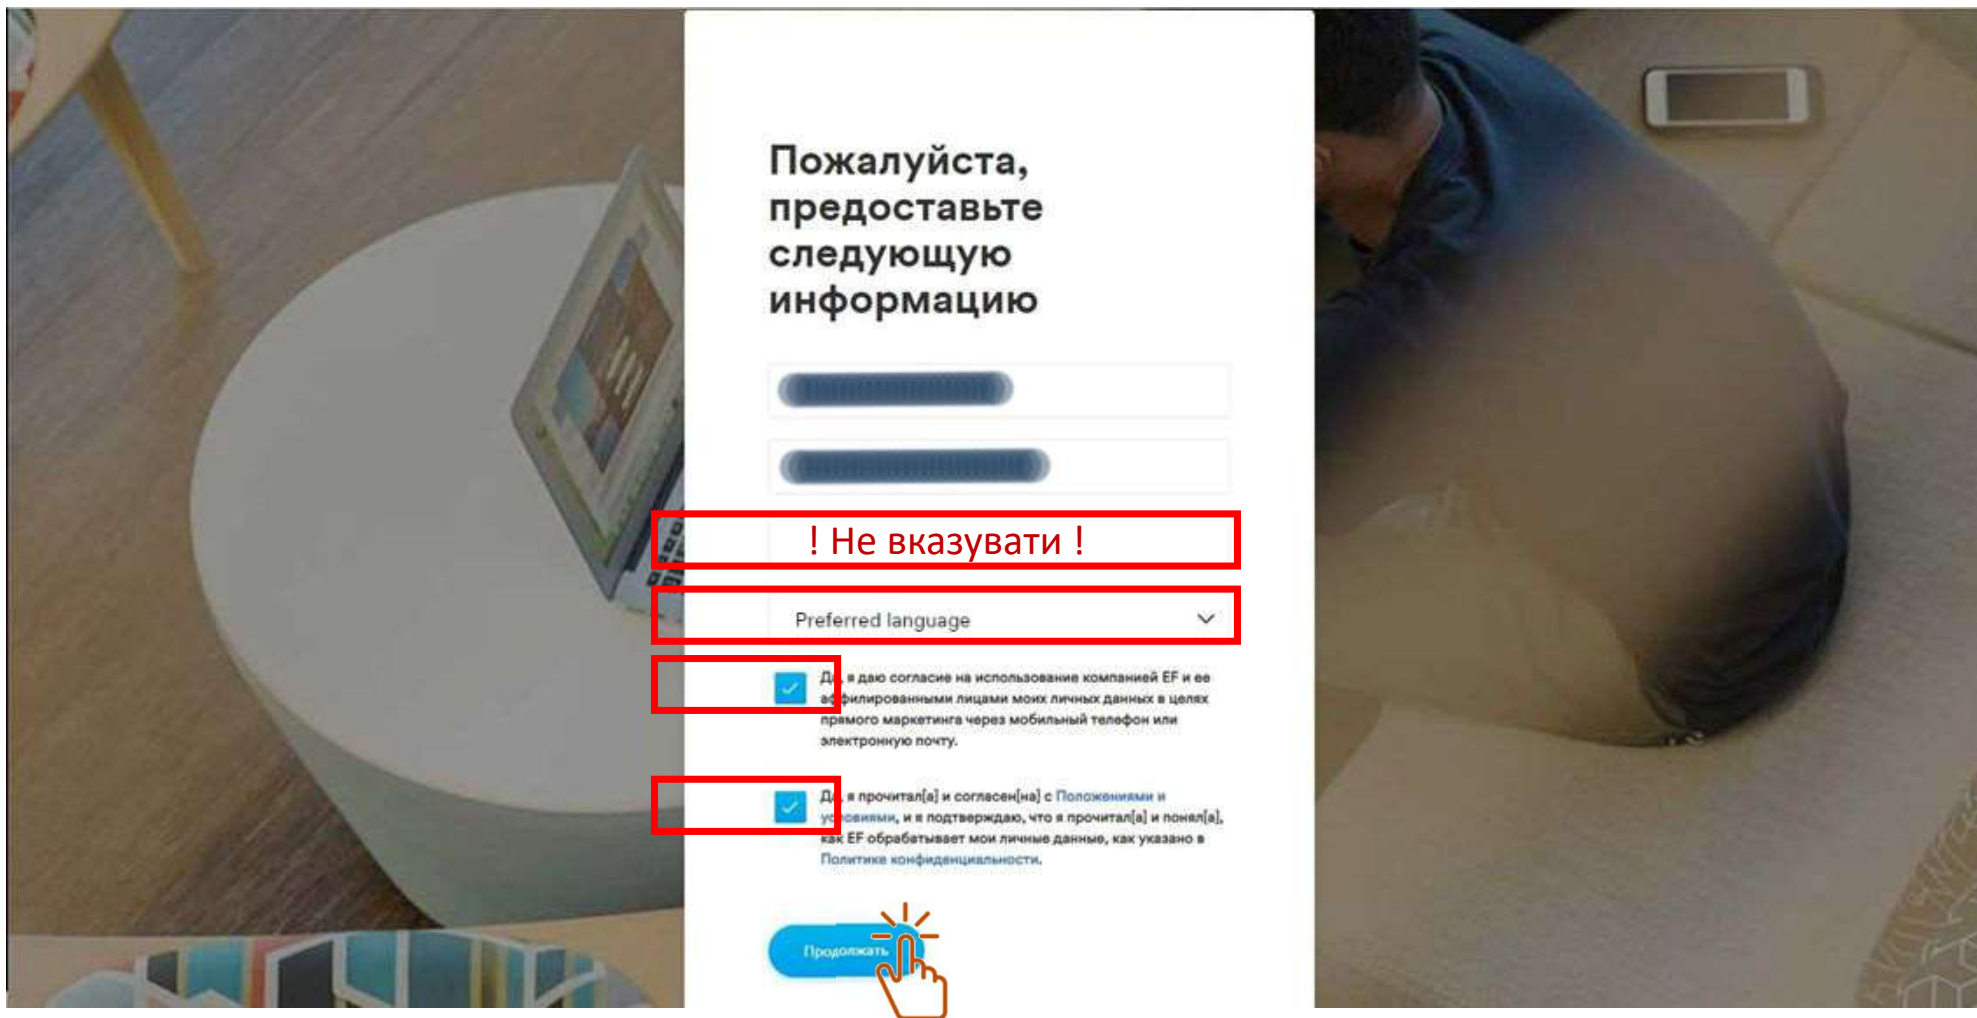

В реєстраційній формі **НЕ ЗМІНЮЙТЕ** наявних та **НЕ ВКАЗУЙТЕ** додаткових реєстраційних даних. Оберіть англійську або українську мову інтерфейсу. Поставте відмітки про згоду на використання компанією EF ваших персональних даних та ознайомлення з Політикою конфіденційності. Натисніть кнопку «Продовжити».